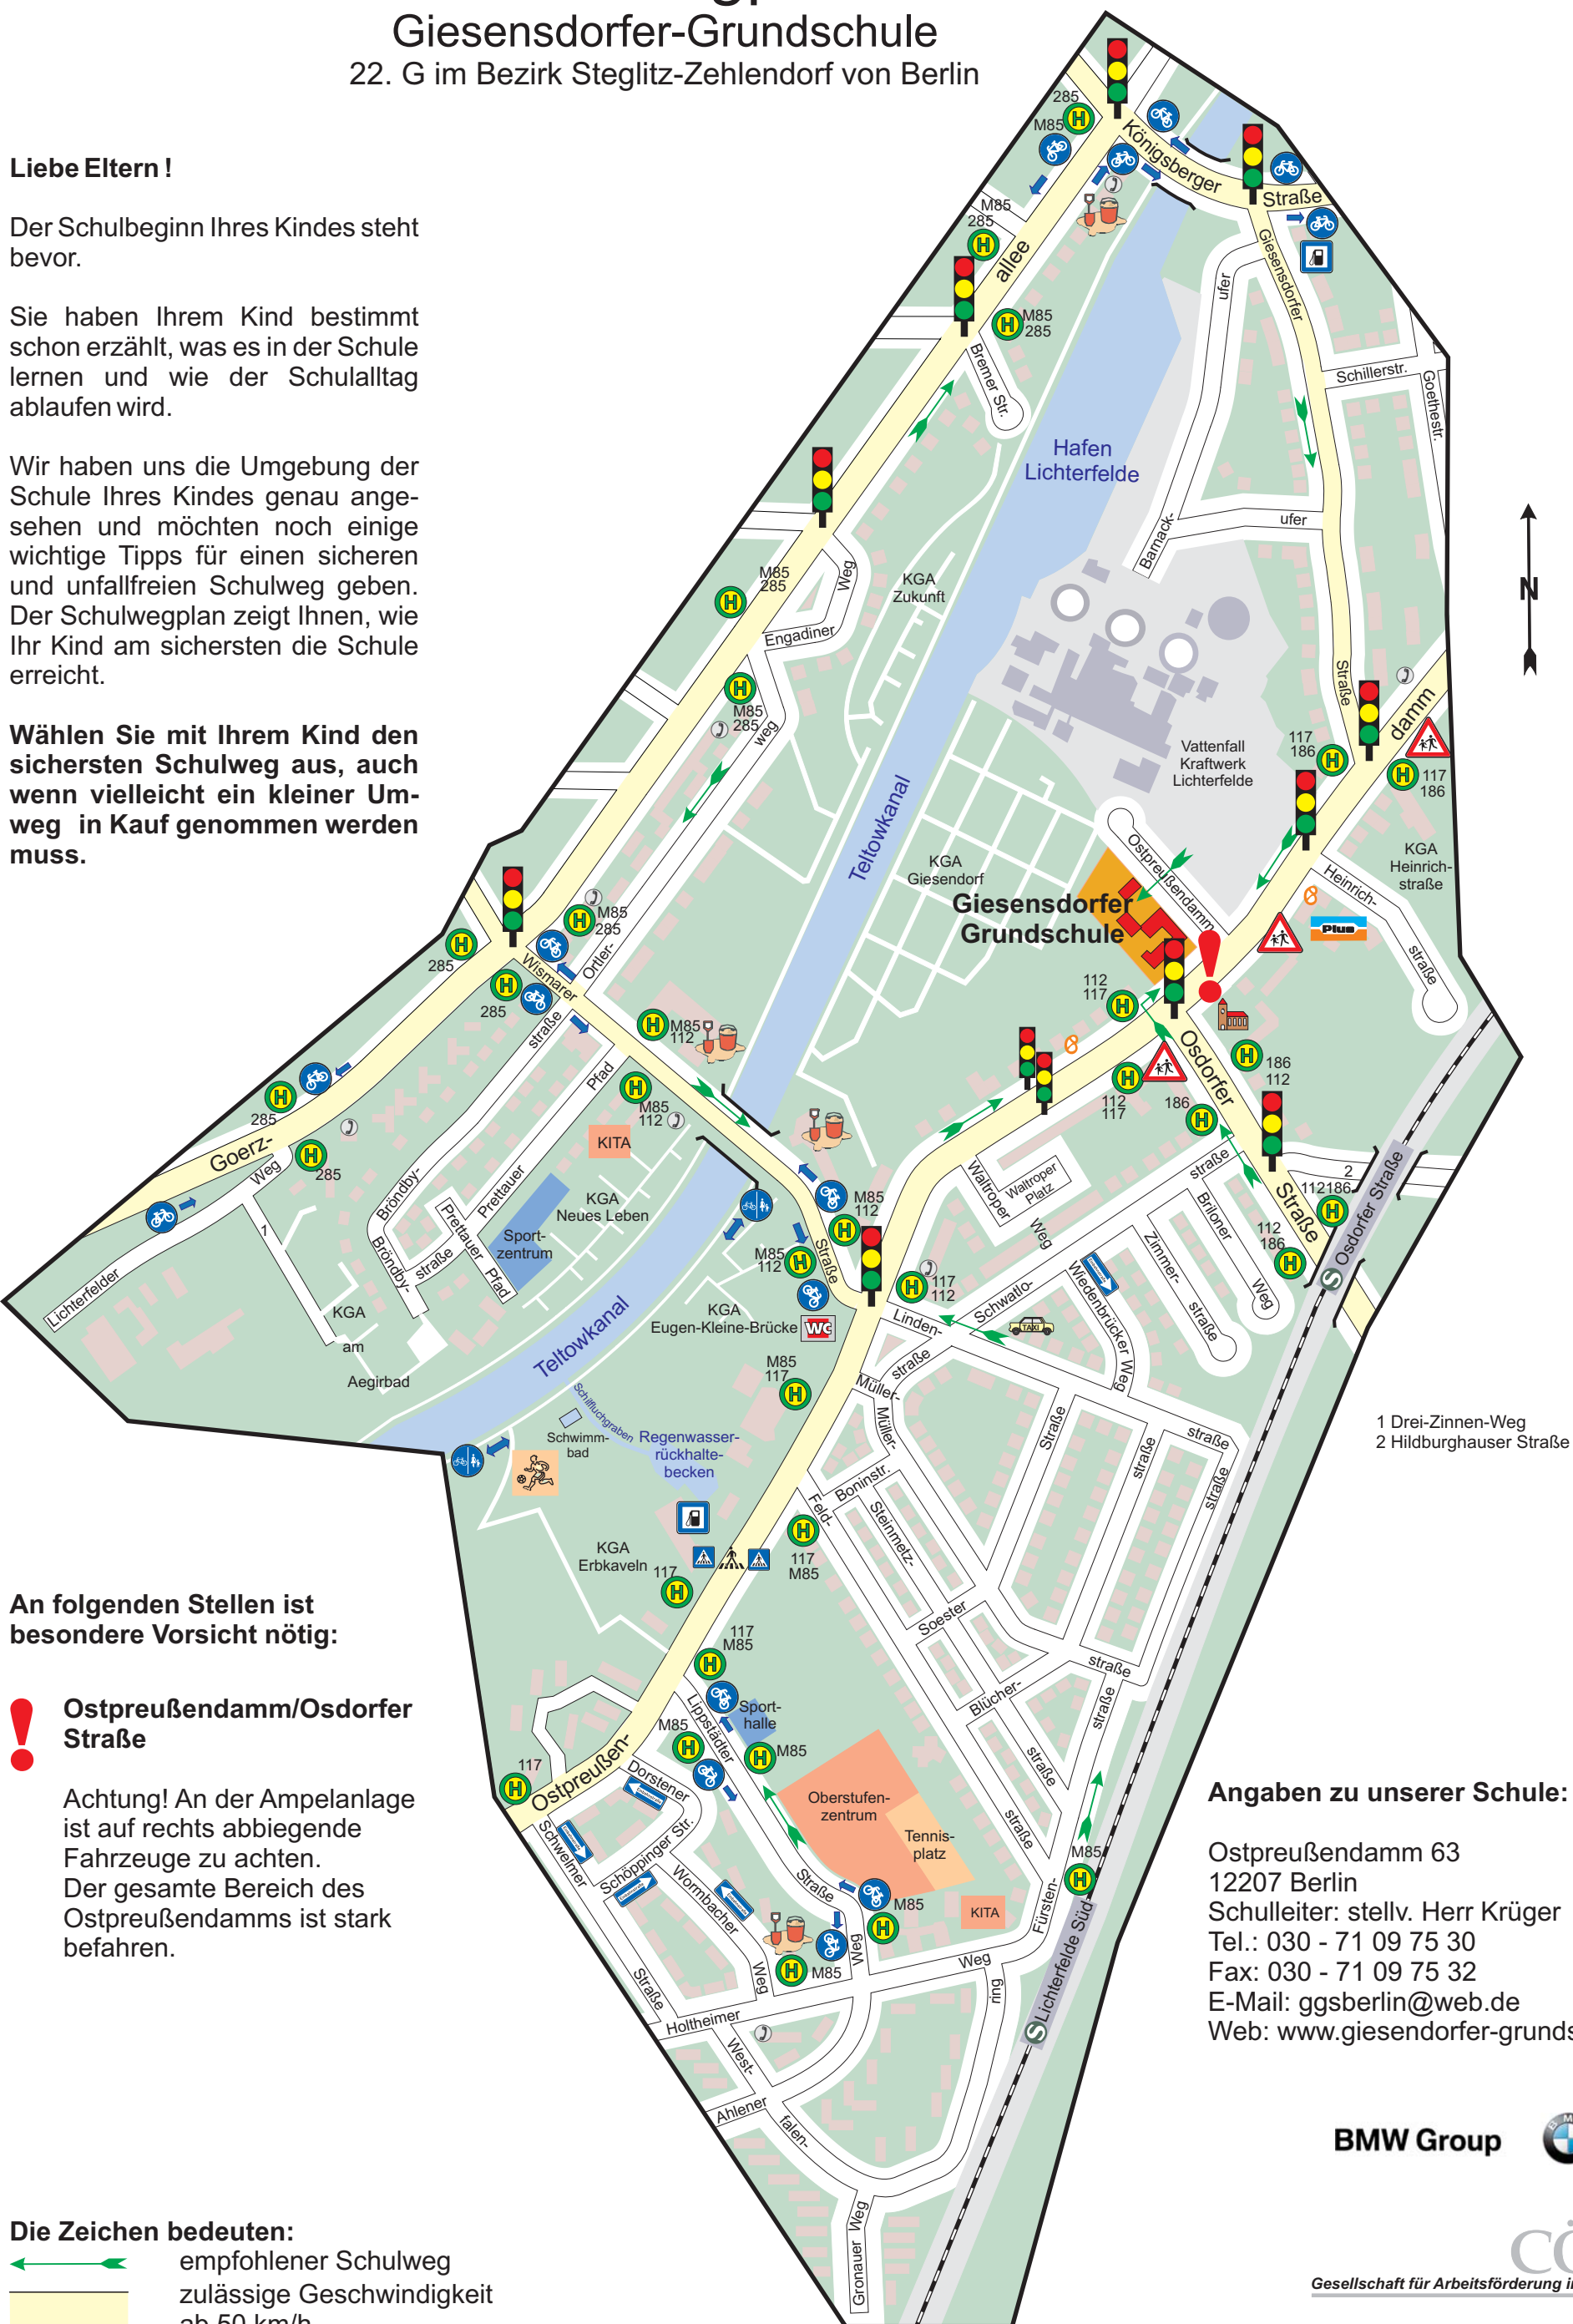

Schulwegplan

Giesensdorfer-Grundschule

22. G im Bezirk Steglitz-Zehlendorf von Berlin

Liebe Eltern !

Der Schulbeginn Ihres Kindes steht bevor.

Sie haben Ihrem Kind bestimmt schon erzählt, was es in der Schule lernen und wie der Schulalltag ablaufen wird.

Wir haben uns die Umgebung der Schule Ihres Kindes genau angesehen und möchten noch einige wichtige Tipps für einen sicheren und unfallfreien Schulweg geben. Der Schulwegplan zeigt Ihnen, wie Ihr Kind am sichersten die Schule erreicht.

Wählen Sie mit Ihrem Kind den sichersten Schulweg aus, auch wenn vielleicht ein kleiner Umweg in Kauf genommen werden muss.

An folgenden Stellen ist besondere Vorsicht nötig:

! Ostpreußendamm/Osdorfer Straße

Achtung! An der Ampelanlage ist auf rechts abbiegende Fahrzeuge zu achten. Der gesamte Bereich des Ostpreußendamms ist stark befahren.

Die Zeichen bedeuten:

-  empfohlener Schulweg
-  zulässige Geschwindigkeit ab 50 km/h
-  Gefahrenstelle